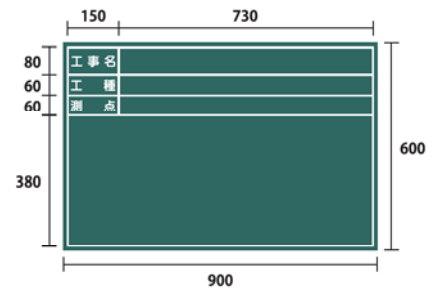

H600×W900

G-18G 木製(緑) / G-18B 木製(黒)
G-18G(A) 木製(緑) 暗線入
TG-18G 耐水木製(緑) / TG-18B 耐水木製(黒)