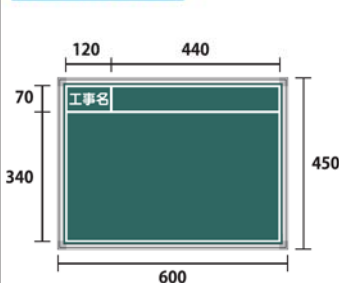

- SG-3 スチールグリーン
- SB-3 スチールブラック
- SH-3 スチールホワイト
- SG-3(A) スチールグリーン 暗線入
- TSG-3 耐水スチールグリーン
- TSB-3 耐水スチールブラック
- GB-3 マーカーグリーン
- BB-3 マーカーブラック

H450×W600