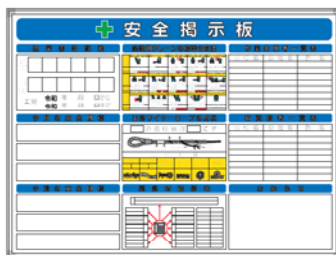

安全掲示板

900mm × 1800mm

900mm × 1200mm

AM-10

本体：タルキ、アルミ枠仕上、角パーツ仕様、30mm厚
表面：5.5mmベニヤ、カラー鉄板、
インクジェット出力+ホワイトラミ貼加工
付属品：安全スローガンマグネット10枚セット
数字シート(小)マグネット
単管用具×4
マーカー(黒)×1
ラーフル×1
マグネットボタン×2
オプション：屋根(幅130mm)

安全スローガンマグネット10枚セット

- 墜落・転落の災害防止
- 電気災害の防止
- 崩壊・倒壊の災害防止
- 整理整頓・安全第一
- 飛来・落下物の災害防止
- 機械の点検・整備
- 保護具の点検・着用励行
- 車両系機械の点検・整備
- 歳末労働災害防止
- 信号・合図の徹底確認

数字シート(小)マグネット