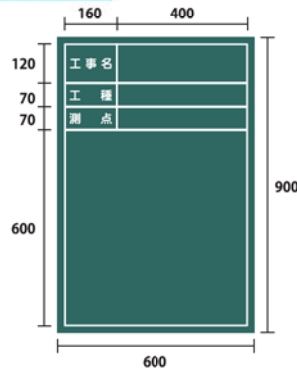

※●定番品、●受注生産品となります。
受注生産品は別途お見積り願います。
特注印刷承ります。詳しくはお問い合わせください。

木製黒板ラインナップ (印刷内容全てできます)

木製(緑)

木製(黒)

木製(緑)
5cm方眼暗線入

耐水木製(緑)

※オプション例: ネット付

耐水木製(黒)

※サイズオーダー承ります

※オプションで裏ネット付、取手付、木脚に変更できます。

H600×W900

G-16G 木製(緑) / G-16B 木製(黒)
G-16G(A) 木製(緑) 暗線入
TG-16G 耐水木製(緑) / TG-16B 耐水木製(黒)

H900×W600

G-17G 木製(緑) / G-17B 木製(黒)
G-17G(A) 木製(緑) 暗線入
TG-17G 耐水木製(緑) / TG-17B 耐水木製(黒)