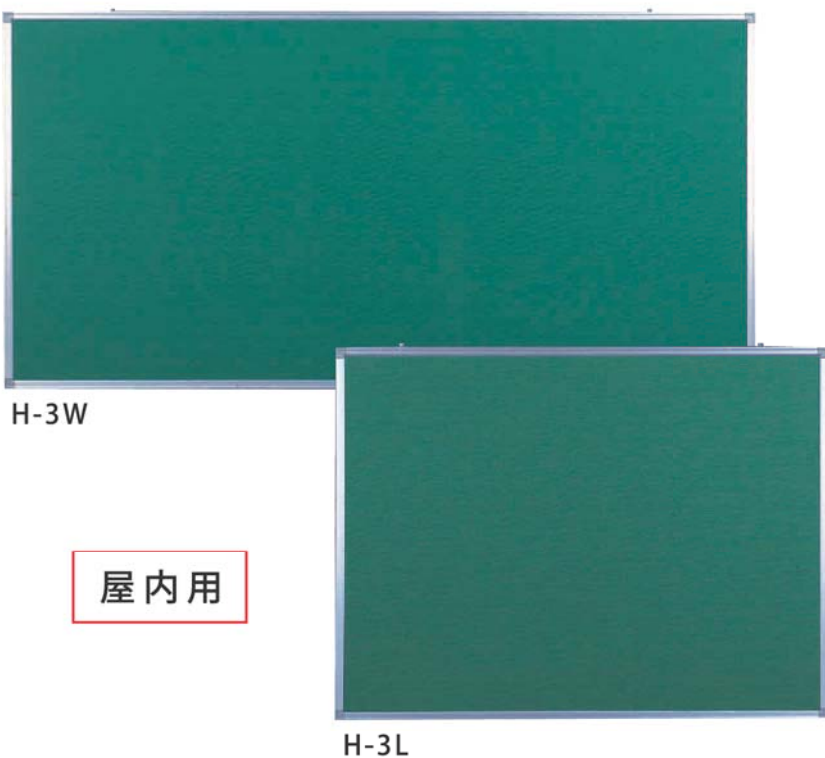

※屋外用承ります (D30タイプ、単管用具別売)

品番	サイズ(mm)	仕様
H-3S	H600×W900×D15	レザー貼り アルミ枠仕上げ
H-3L	H900×W1200×D15	吊金具付
H-3W	H900×W1800×D15	押しピンタイプ
H-4S	H600×W900×D15	ラジャ貼り アルミ枠仕上げ
H-4L	H900×W1200×D15	吊金具付
H-4W	H900×W1800×D15	押しピンタイプ

※オプションでL金具付に変更できます。

レザー種類