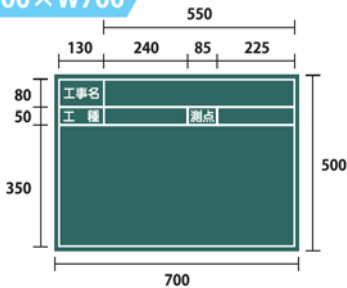

H500×W700

G-20G 木製(緑) / G-20B 木製(黒)
G-20G(A) 木製(緑) 暗線入
TG-20G 耐水木製(緑) / TG-20B 耐水木製(黒)