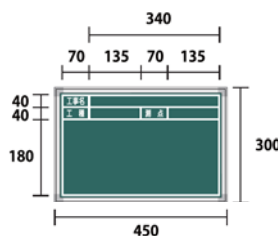

H300×W450

- SG-92 スチールグリーン
- SB-92 スチールブラック
- SH-92 スチールホワイト
- SG-92(A) スチールグリーン 暗線入
- TSG-92 耐水スチールグリーン
- TSB-92 耐水スチールブラック
- GB-92 マーカーグリーン
- BB-92 マーカーブラック