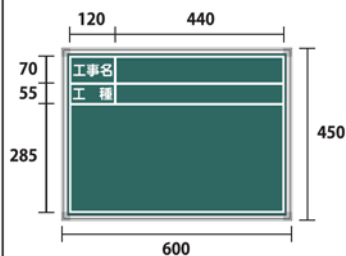

- SG-6 スチールグリーン
- SB-6 スチールブラック
- SH-6 スチールホワイト
- SG-6(A) スチールグリーン 暗線入
- TSG-6 耐水スチールグリーン
- TSB-6 耐水スチールブラック
- GB-6 マーカーグリーン
- BB-6 マーカーブラック

H450×W600