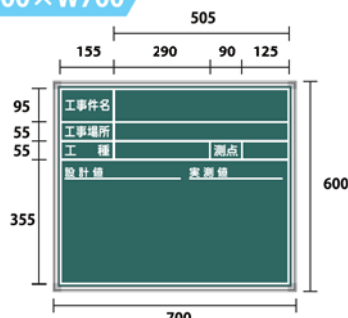

スチール黒板

特注印刷可能

H600×W900

- SG-18 スチールグリーン
- SH-18 スチールホワイト
- SG-18(A) スチールグリーン 暗線入
- TSG-18 耐水スチールグリーン
- TSB-18 耐水スチールブラック
- GB-18 マーカーグリーン
- BB-18 マーカーブラック

H600×W700

- SG-19 スチールグリーン
- SH-19 スチールホワイト
- SG-19(A) スチールグリーン 暗線入
- TSG-19 耐水スチールグリーン
- GB-19 マーカーグリーン
- BB-19 マーカーブラック