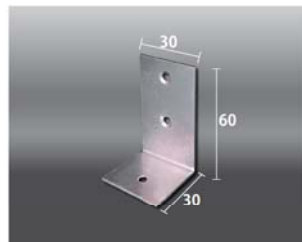

M-002 かぶせコーナー

30 mm用コーナー
 (法令ベース用)

単管用金具

L金具(S)
 30×15×1.6t

L金具(M)
 30×60×1.6t

開閉ヒンジ

旗付トラロープ

フラッグ色：赤色
 ロープ径：φ6 mm
 ロープ長さ：100M
 入数：2本入