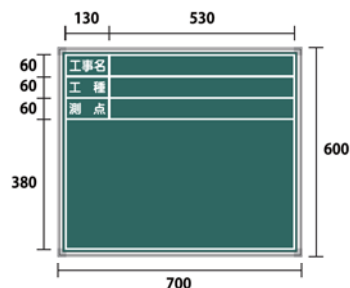

H600×W700

- SG-14 スチールグリーン
- SH-14 スチールホワイト
- SG-14(A) スチールグリーン 暗線入
- TSG-14 耐水スチールグリーン
- GB-14 マーカーグリーン
- BB-14 マーカーブラック