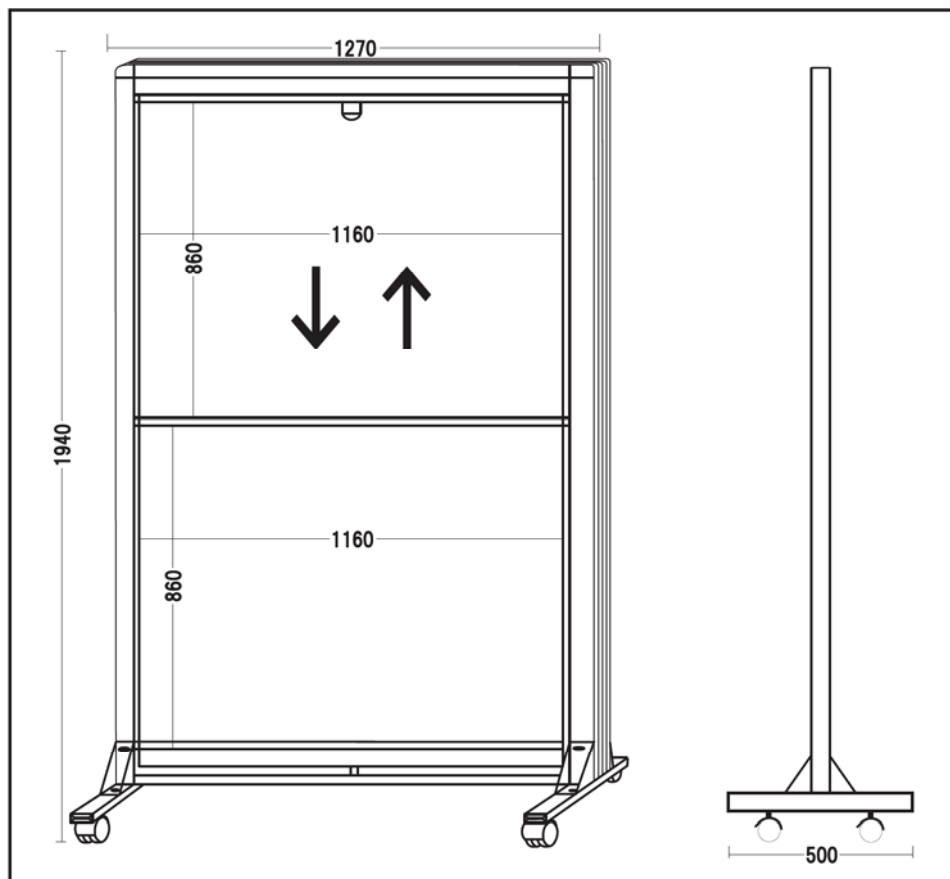

キャスター付上下両面ホワイトボード

表

裏

(特注印刷例)

2枚のホワイトボードが上下にスライドします。
両面タイプなので4面お使い頂けます。

サイズ展開

板面サイズ：H860×W1160×2面・両面タイプ（無地）

H860×W1460×2面・両面タイプ（無地）
（有効寸法）