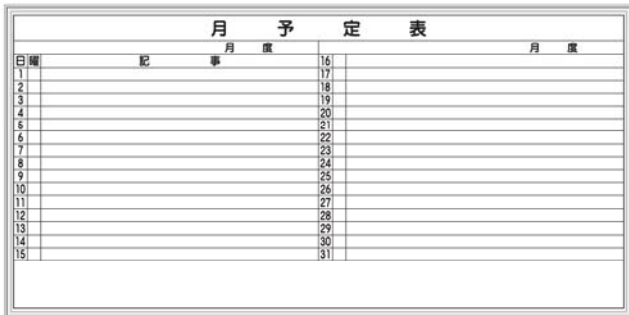

月予定表

E-1W
(1WL, 1WLL 共通)

E-3W
(2W, 2K, 3K, 4W, 4K 共通)

E-7W
(6W, 8W 共通)

E-5W (5K 共通)

E-9W

E-10W

品番	サイズ(mm)	仕様
E-1W	H600×W450×D15	スチールホワイトボード アルミ枠仕上げ 粉受付 吊金具付 付属品 (マーカーペン黒1本 ラuler1個 マグネティックボタン2個)
E-1WL	H900×W600×D15	
E-1WLL	H1200×W900×D15	
E-2W	H450×W600×D15	
E-3W	H600×W900×D15	
E-4W	H900×W1200×D15	
E-5W	H900×W1800×D15	
E-6W	H450×W600×D15	
E-7W	H600×W900×D15	
E-8W	H900×W1200×D15	
E-9W	H900×W1800×D15	
E-10W	H900×W1800×D15	