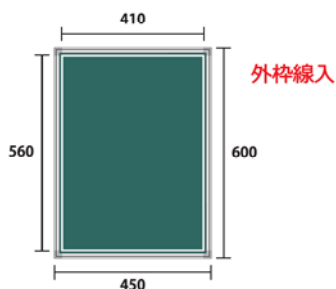

H450×W600

- SG-8 スチールグリーン
- SB-8 スチールブラック
- SH-8 スチールホワイト
- SG-8(A) スチールグリーン 暗線入
- TSG-8 耐水スチールグリーン
- TSB-8 耐水スチールブラック
- GB-8 マーカーグリーン
- BB-8 マーカーブラック

スチール黒板

特注印刷可能

H600×W450

- SG-9 スチールグリーン
- SB-9 スチールブラック
- SH-9 スチールホワイト
- SG-9(A) スチールグリーン 暗線入
- TSG-9 耐水スチールグリーン
- TSB-9 耐水スチールブラック
- GB-9 マーカーグリーン
- BB-9 マーカーブラック