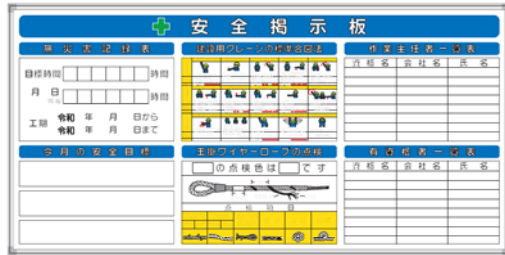

安全掲示板

900mm × 1800mm

AM-4