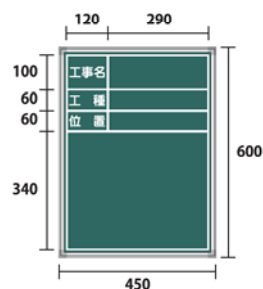

H600×W450

- SG-11 スチールグリーン
- SB-11 スチールブラック
- SH-11 スチールホワイト
- SG-11(A) スチールグリーン 暗線入
- TSG-11 耐水スチールグリーン
- TSB-11 耐水スチールブラック
- GB-11 マーカーグリーン
- BB-11 マーカーブラック