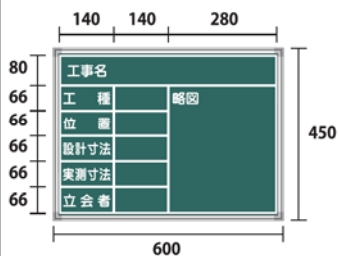

- SG-7 スチールグリーン
- SB-7 スチールブラック
- SH-7 スチールホワイト
- SG-7(A) スチールグリーン 暗線入
- TSG-7 耐水スチールグリーン
- TSB-7 耐水スチールブラック
- GB-7 マーカーグリーン
- BB-7 マーカーブラック

H450×W600