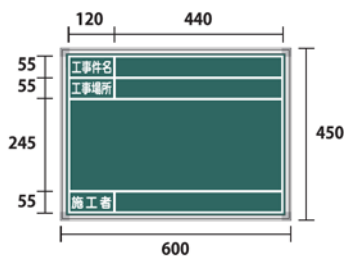

- SG-5 スチールグリーン
- SB-5 スチールブラック
- SH-5 スチールホワイト
- SG-5(A) スチールグリーン 暗線入
- TSG-5 耐水スチールグリーン
- TSB-5 耐水スチールブラック
- GB-5 マーカーグリーン
- BB-5 マーカーブラック

H450×W600