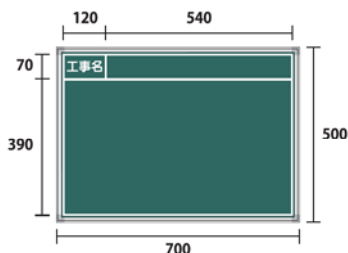

H500×W700

- SG-10 スチールグリーン
- SH-10 スチールホワイト
- SG-10(A) スチールグリーン 暗線入
- TSG-10 耐水スチールグリーン
- TSB-10 耐水スチールブラック
- GB-10 マーカーグリーン
- BB-10 マーカーブラック