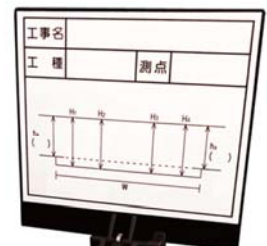

木製黒板
(黄線入り)

伸縮式ボード
(図入り)

木製黒板・スチール黒板・ホワイトボード等様々なものに印刷可能！！

※UV印刷に対応していないものもございますので詳しくはお問い合わせ下さい。

- サイズ：1200 mm × 2400 mmまで印刷可能です。
- 厚みは90 mmまで印刷可能です。
- 専用インクを塗布し、UVで硬化します。
- 細かいデータも綺麗に印刷できます。

備 品

木製黒板 アルミ脚
 300×450 横用 (A)
 450×600 横用 (B)
 500×700 横用 (C)
 600×700 横用 (C)
 600×900 横用 (D)