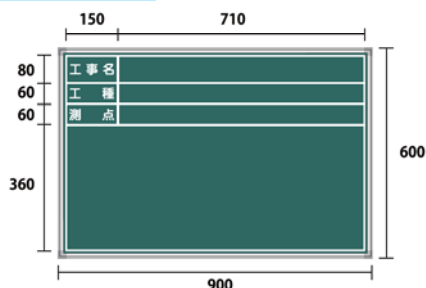

スチール黒板

特注印刷可能

H600×W900

- SG-18 スチールグリーン
- SH-18 スチールホワイト
- SG-18(A) スチールグリーン 暗線入
- TSG-18 耐水スチールグリーン
- TSB-18 耐水スチールブラック
- GB-18 マーカーグリーン
- BB-18 マーカーブラック