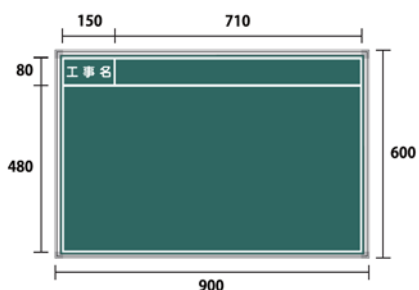

H600×W900

- SG-15 スチールグリーン
- SH-15 スチールホワイト
- SG-15(A) スチールグリーン 暗線入
- TSG-15 耐水スチールグリーン
- TSB-15 耐水スチールブラック
- GB-15 マーカーグリーン
- BB-15 マーカーブラック