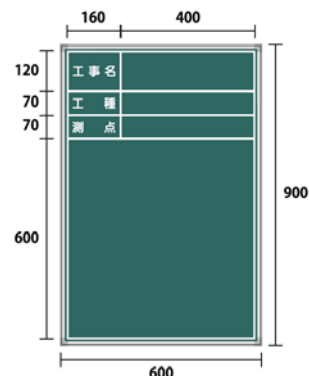

H900×W600

- SG-17 スチールグリーン
- SH-17 スチールホワイト
- SG-17(A) スチールグリーン 暗線入
- TSG-17 耐水スチールグリーン
- TSB-17 耐水スチールブラック
- GB-17 マーカーグリーン
- BB-17 マーカーブラック