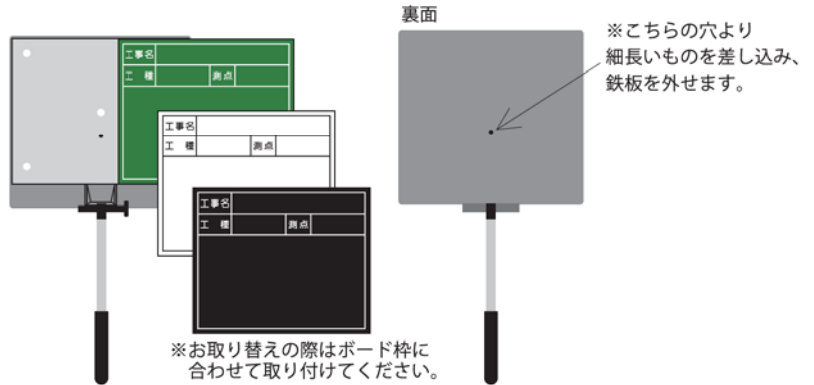

GENERAL CATALOG

NO.3003

伸縮式ボード

特注印刷可能

取り扱い板面色：グリーン・ブラック・ホワイト

POINT
裏面がメッシュポケット付で
ペン、スポンジラフル等が収納可能！

本体サイズ：H165 mm × W175 mm
鉄板サイズ：H140 mm × W170 mm
伸縮シャフト：230 mm ~ 600 mm

仕様

表面：鉄板（マグネット貼り付け可能）
●鉄板部分は取り替え可能
裏面：メッシュポケット付（マジックテープ貼り加工）
（ネットサイズ：H110 mm × W170 mm）
付属品：マーカーペン、スポンジラフル

- コンパクトで持ち運びが便利
- いつでもどこでも一人で撮影可能
- シャフトが3段階伸縮
- 自由な角度調整が可能
- 裏面メッシュポケット付
メッシュポケットは取り外し可能

●一人で撮影できます●