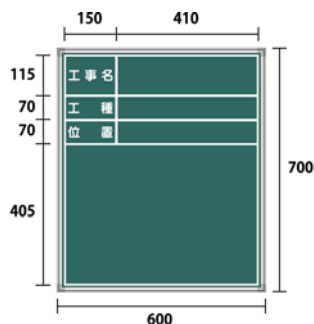

H700×W600

- SG-13 スチールグリーン
- SH-13 スチールホワイト
- SG-13(A) スチールグリーン 暗線入
- TSG-13 耐水スチールグリーン
- GB-13 マーカーグリーン
- BB-13 マーカーブラック