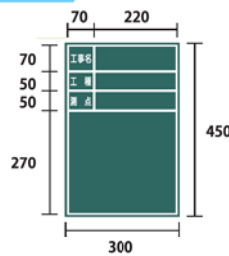

H600×W900

G-18G 木製(緑) / G-18B 木製(黒)
G-18G(A) 木製(緑) 暗線入
TG-18G 耐水木製(緑) / TG-18B 耐水木製(黒)

H500×W700

G-20G 木製(緑) / G-20B 木製(黒)
G-20G(A) 木製(緑) 暗線入
TG-20G 耐水木製(緑) / TG-20B 耐水木製(黒)

H450×W300

G-90G 木製(緑) / G-90B 木製(黒)
G-90G(A) 木製(緑) 暗線入
TG-90G 耐水木製(緑) / TG-90B 耐水木製(黒)