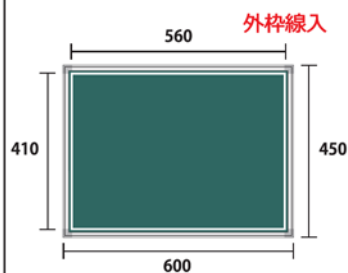

- SG-8 スチールグリーン
- SB-8 スチールブラック
- SH-8 スチールホワイト
- SG-8(A) スチールグリーン 暗線入
- TSG-8 耐水スチールグリーン
- TSB-8 耐水スチールブラック
- GB-8 マーカーグリーン
- BB-8 マーカーブラック