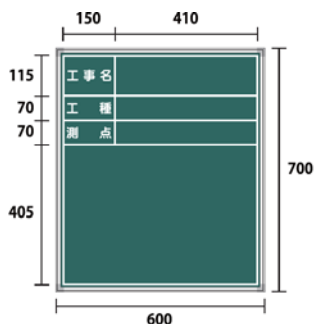

H700×W600

- SG-12 スチールグリーン
- SH-12 スチールホワイト
- SG-12(A) スチールグリーン 暗線入
- TSG-12 耐水スチールグリーン
- GB-12 マーカーグリーン
- BB-12 マーカーブラック