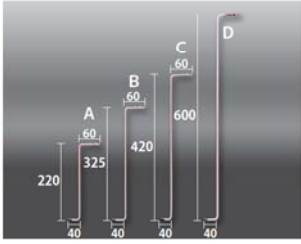

木製黒板
(黄線入り)

伸縮式ボード
(図入り)

木製黒板・スチール黒板・ホワイトボード等様々なものに印刷可能！！

※UV印刷に対応していないものもございますので詳しくはお問い合わせ下さい。

- サイズ：1200 mm × 2400 mmまで印刷可能です。
- 厚みは90 mmまで印刷可能です。
- 専用インクを塗布し、UVで硬化します。
- 細かいデータも綺麗に印刷できます。

備 品

木製黒板 アルミ脚
 300×450 横用 (A)
 450×600 横用 (B)
 500×700 横用 (C)
 600×700 横用 (C)
 600×900 横用 (D)