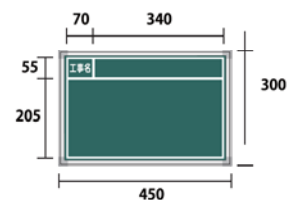

H300×W450

- SG-96 スチールグリーン
- SB-96 スチールブラック
- SH-96 スチールホワイト
- SG-96(A) スチールグリーン 暗線入
- TSG-96 耐水スチールグリーン
- TSB-96 耐水スチールブラック
- GB-96 マーカーグリーン
- BB-96 マーカーブラック

スチール黒板ラインナップ (印刷内容全てできます)

◆ 無地 ◆

品番	サイズ(mm)	スチール・緑	スチール・黒	耐水スチール・緑	耐水スチール・黒	ホワイトボード	マーカーグリーン	マーカーブラック	スチール・緑(暗線入)
		SGM	SBM	TSGM	TSBM	SHM	GBM	BBM	SGM(A)
1	H300×W450	●	●	●	●	●	●	●	●
2	H450×W300	●	●	●	●	●	●	●	●
3	H450×W600	●	●	●	●	●	●	●	●
4	H600×W450	●	●	●	●	●	●	●	●
5	H500×W650	●	△	●	●	●	●	●	●
6	H500×W700	●	△	●	●	●	●	●	●
7	H600×W700	●	△	●	●	●	●	●	●
8	H700×W600	●	△	●	●	●	●	●	●
9	H600×W900	●	△	●	●	●	●	●	●
10	H900×W600	●	△	●	●	●	●	●	●

※●定番品、●受注生産品となります。受注生産品は別途お見積り願います。特注印刷承ります。詳しくはお問い合わせください。