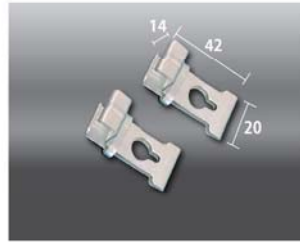

備 品

木製黒板 アルミ脚
600×450 縦用

木製黒板用
プラポケット

吊金具(Dカン)

後付け用吊金具

旗付トラロープ

フラッグ色：赤色
ロープ径：φ6 mm
ロープ長さ：100M
入数：2本入