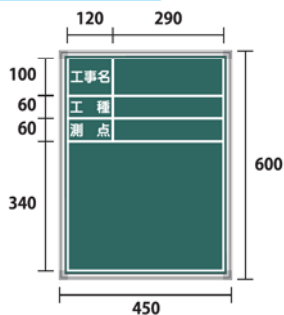

- SG-1 スチールグリーン
- SB-1 スチールブラック
- SH-1 スチールホワイト
- SG-1(A) スチールグリーン 暗線入
- TSG-1 耐水スチールグリーン
- TSB-1 耐水スチールブラック
- GB-1 マーカーグリーン
- BB-1 マーカーブラック

H450×W600