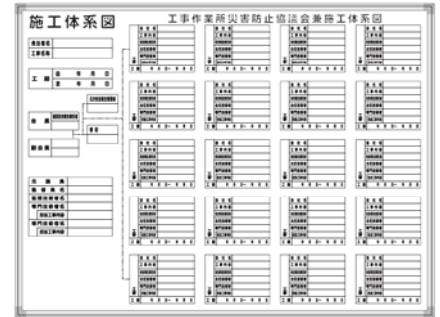

※ 単管金具仕様に変更できます (単管金具は別売りです) (本体はタルキ、アルミ枠仕上、30mm厚に変わります)

表面: ポリベニヤ加工(書き消し不可)に変更できます (タルキ、アルミ枠仕上、30mm厚)

各種ホワイトボード

A-3W

サイズ：H900 mm × W900 mm × D15 mm
仕 様：アルミ枠仕上、四方枠
角パーツ仕様

A-4W

サイズ：H900 mm × W600 mm × D15 mm
仕 様：アルミ枠仕上、四方枠
角パーツ仕様