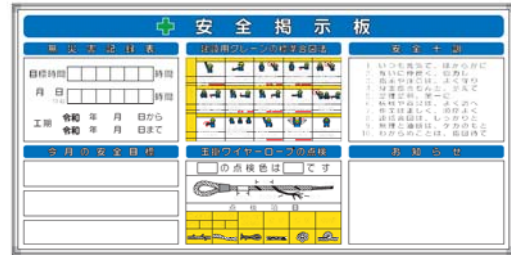

安全掲示板

900mm × 1800mm

AM-5

900mm × 1200mm

本体：タルキ、アルミ枠仕上、角パーツ仕様、30mm厚
表面：5.5mmベニヤ、カラー鉄板、
インクジェット出力+ホワイトラミ貼加工
付属品：安全スローガンマグネット10枚セット
数字シート(小)マグネット
単管用具×4
マーカー(黒)×1
ラーフル×1
マグネットボタン×2
オプション：屋根(幅130mm)

安全スローガンマグネット10枚セット

- 墜落・転落の災害防止
- 電気災害の防止
- 崩壊・倒壊の災害防止
- 整理整頓・安全第一
- 飛来・落下物の災害防止
- 機械の点検・整備
- 保護具の点検・着用励行
- 車両系機械の点検・整備
- 歳末労働災害防止
- 信号・合図の徹底確認

数字シート(小)マグネット