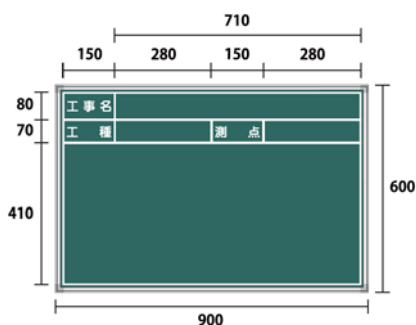

H600×W900

- SG-16 スチールグリーン
- SH-16 スチールホワイト
- SG-16(A) スチールグリーン 暗線入
- TSG-16 耐水スチールグリーン
- TSB-16 耐水スチールブラック
- GB-16 マーカーグリーン
- BB-16 マーカーブラック