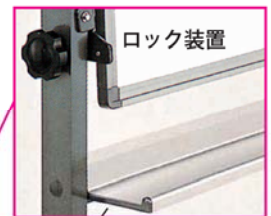

ロック装置

ビス止めサイドパーツ