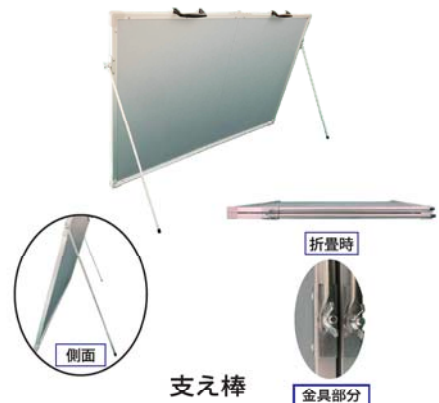

※オプション品

持ち運び用
ストラップ

パッチン
開き止め

マグネット
開き止め

支え棒

折畳時

金具部分

支え棒はヒンジ式に取付可能です (丁番式は付けられません)