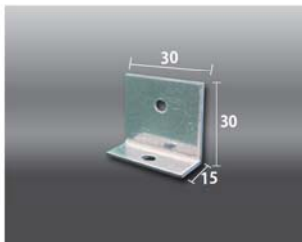

L金具(S)
30×15×1.6t