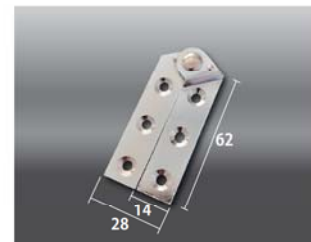

M-002 かぶせコーナー

30 mm用コーナー
 (法令ベース用)

単管用金具

L金具(S)
 30×15×1.6t

L金具(M)
 30×60×1.6t

開閉ヒンジ

旗付トラロープ

フラッグ色：赤色
 ロープ径：φ6 mm
 ロープ長さ：100M
 入数：2本入