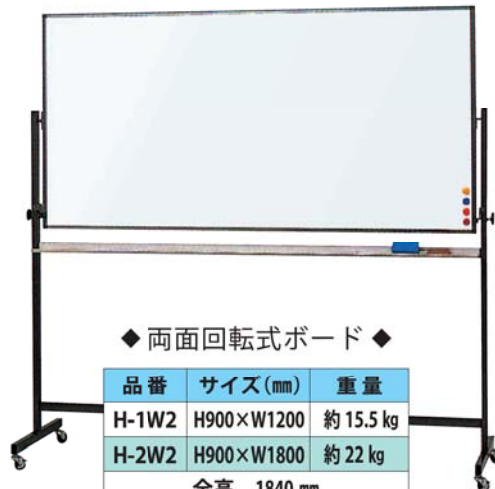

品番	サイズ(mm)	仕様
E-2K	H450×W600×D15	木製 粉受付 吊金具付 付属なし
E-3K	H600×W900×D15	
E-4K	H900×W1200×D15	
E-5K	H900×W1800×D15	

脚付ホワイトボード

回転式・片面用ボードのスタンド付で使い易い！

25 mm × 40 mm 角パイプ使用

※印刷入りもできます

◆ 片面固定式ボード ◆

品番	サイズ(mm)	重量
H-1W	H900×W1200	約 15 kg
H-2W	H900×W1800	約 21 kg
全高 1840 mm		
キャスター径 50φ		