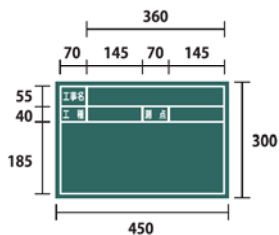

H300×W450

G-92G 木製(緑) / G-92B 木製(黒)
G-92G(A) 木製(緑) 暗線入
TG-92G 耐水木製(緑) / TG-92B 耐水木製(黒)