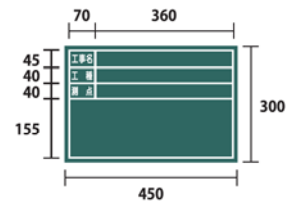

H300×W450

G-91G 木製(緑) / G-91B 木製(黒)
G-91G(A) 木製(緑) 暗線入
TG-91G 耐水木製(緑) / TG-91B 耐水木製(黒)