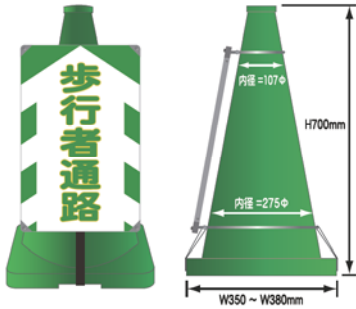

アルミコーンサイン

アルミコーンサインの特徴 *こんなものがあつたらいいなー お客様の声が形になりました。*

雨にも強く、風にも強く、光にも強く、収納も便利

パネル&リングは全てアルミ製です。錆に強く、樹脂製ベルトでしっかり固定でき、強風でも安心！

縦型パネル

広リングタイプ

主に、重量タイプ (2.5kg ~ 3.5kg) のコーンに使用できます。

太径コーン用