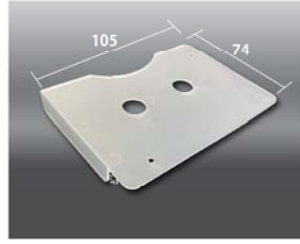

木製黒板用
プラポケット