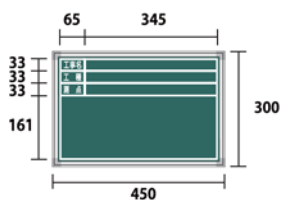

H300×W450

- SG-91 スチールグリーン
- SB-91 スチールブラック
- SH-91 スチールホワイト
- SG-91(A) スチールグリーン 暗線入
- TSG-91 耐水スチールグリーン
- TSB-91 耐水スチールブラック
- GB-91 マーカーグリーン
- BB-91 マーカーブラック