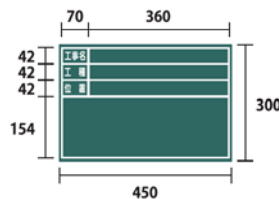

H300×W450

G-94G 木製(緑) / G-94B 木製(黒)
G-94G(A) 木製(緑) 暗線入
TG-94G 耐水木製(緑) / TG-94B 耐水木製(黒)