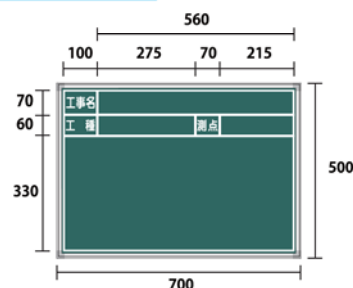

H500×W700

- SG-20 スチールグリーン
- SH-20 スチールホワイト
- SG-20(A) スチールグリーン 暗線入
- TSG-20 耐水スチールグリーン
- TSB-20 耐水スチールブラック
- GB-20 マーカーグリーン
- BB-20 マーカーブラック