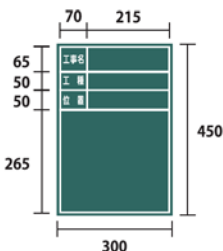

H300×W450

G-91G 木製(緑) / G-91B 木製(黒)
G-91G(A) 木製(緑) 暗線入
TG-91G 耐水木製(緑) / TG-91B 耐水木製(黒)

H300×W450

G-92G 木製(緑) / G-92B 木製(黒)
G-92G(A) 木製(緑) 暗線入
TG-92G 耐水木製(緑) / TG-92B 耐水木製(黒)

H450×W300

G-93G 木製(緑) / G-93B 木製(黒)
G-93G(A) 木製(緑) 暗線入
TG-93G 耐水木製(緑) / TG-93B 耐水木製(黒)