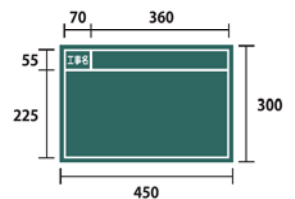

H300×W450

G-96G 木製(緑) / G-96B 木製(黒)
G-96G(A) 木製(緑) 暗線入
TG-96G 耐水木製(緑) / TG-96B 耐水木製(黒)