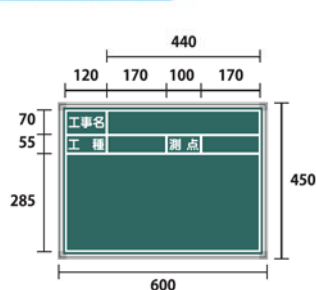

- SG-4 スチールグリーン
- SB-4 スチールブラック
- SH-4 スチールホワイト
- SG-4(A) スチールグリーン 暗線入
- TSG-4 耐水スチールグリーン
- TSB-4 耐水スチールブラック
- GB-4 マーカーグリーン
- BB-4 マーカーブラック

H450×W600