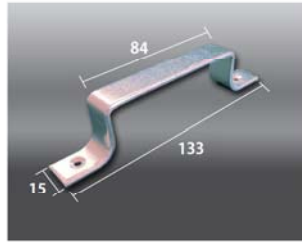

備 品

木製黒板 アルミ脚
600×450 縦用

木製黒板用
プラポケット

吊金具(Dカン)

鉄取手

旗付トラロープ

フラッグ色：赤色
ロープ径：φ6 mm
ロープ長さ：100M
入数：2本入