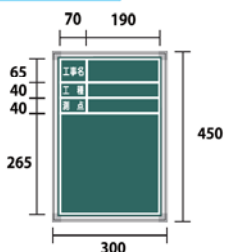

H450×W300

- SG-90 スチールグリーン
- SB-90 スチールブラック
- SH-90 スチールホワイト
- SG-90(A) スチールグリーン 暗線入
- TSG-90 耐水スチールグリーン
- TSB-90 耐水スチールブラック
- GB-90 マーカーグリーン
- BB-90 マーカーブラック