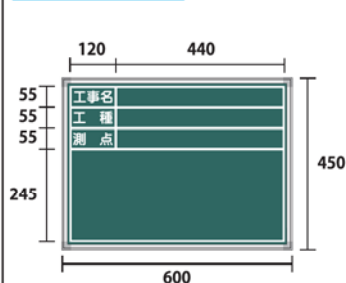

- SG-2 スチールグリーン
- SB-2 スチールブラック
- SH-2 スチールホワイト
- SG-2(A) スチールグリーン 暗線入
- TSG-2 耐水スチールグリーン
- TSB-2 耐水スチールブラック
- GB-2 マーカーグリーン
- BB-2 マーカーブラック

H450×W600