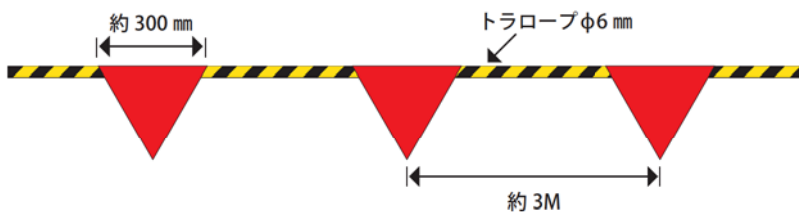

M-002 かぶせコーナー

30 mm用コーナー
 (法令ベース用)

単管用金具

L金具(S)
 30×15×1.6t

L金具(M)
 30×60×1.6t

開閉ヒンジ

旗付トラロープ

フラッグ色：赤色
 ロープ径：φ6 mm
 ロープ長さ：100M
 入数：2本入