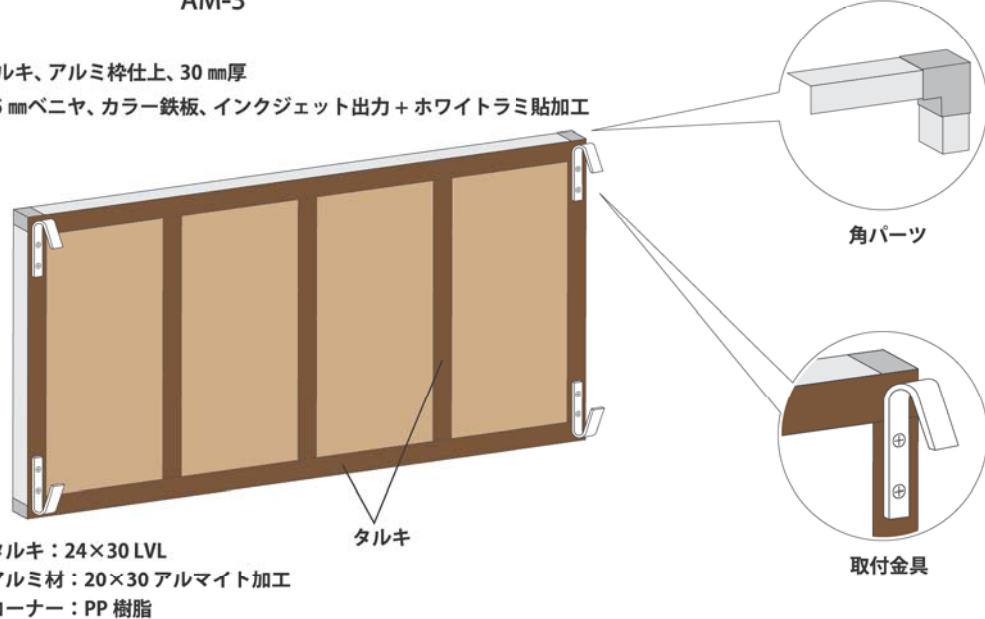

作業主任者一覧表

資格名	会社名	氏名

AM-1

AM-2

AM-3

本体：タルキ、アルミ枠仕上、30mm厚
 表面：5.5mmベニヤ、カラー鉄板、インクジェット出力+ホワイトラミ貼加工

タルキ：24×30 LVL
 アルミ材：20×30 アルマイト加工
 コーナー：PP樹脂

安全掲示板