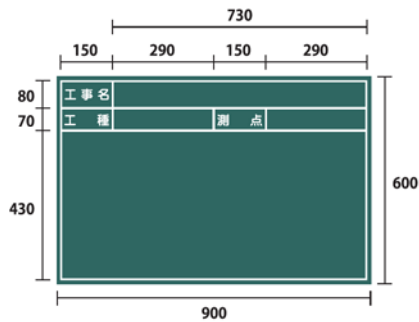

H600×W900

G-16G 木製(緑) / G-16B 木製(黒)
G-16G(A) 木製(緑) 暗線入
TG-16G 耐水木製(緑) / TG-16B 耐水木製(黒)